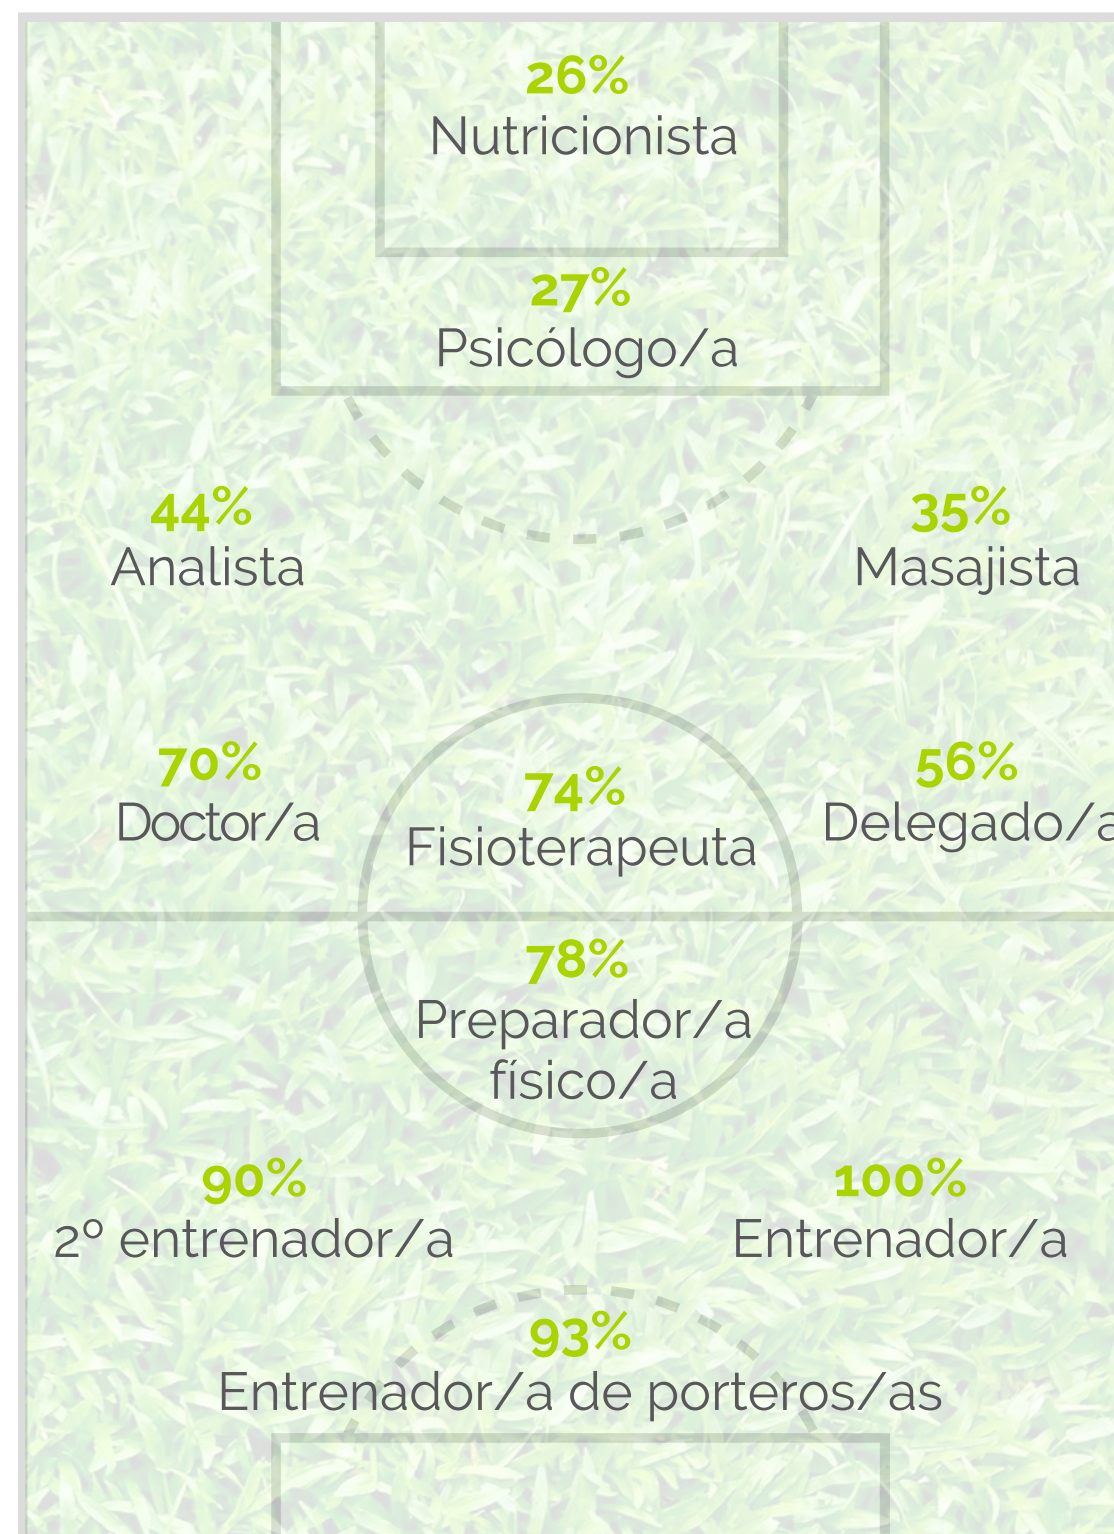

# ¿Qué estructura interna tienen los clubes de fútbol femenino mundiales?

**Tipología de estructura** de los clubes de fútbol femenino

- 56 %** Forma parte de un club más amplio que incluye un equipo masculino afiliado con el mismo nombre
- 28 %** Club independiente
- 10 %** Forma parte de un club más amplio que incluye un equipo masculino afiliado con un nombre diferente
- 6 %** Club independiente, pero con un acuerdo con un club de fútbol masculino

## ¿Sabías que?

De media los clubes de las ligas femeninas encuestadas tienen **10 miembros** en su equipo técnico

Los **perfiles profesionales** en los clubs femeninos

**Profesionalización** de las ligas femeninas a nivel internacional