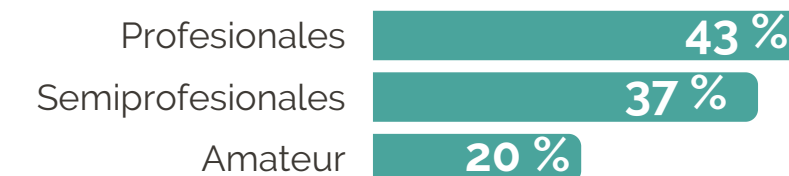

# ¿Qué estructura interna tienen los clubes de fútbol femenino mundiales?

**Tipología de estructura** de los clubes de fútbol femenino

- 56 %** Forma parte de un club más amplio que incluye un equipo masculino afiliado con el mismo nombre
- 28 %** Club independiente
- 10 %** Forma parte de un club más amplio que incluye un equipo masculino afiliado con un nombre diferente
- 6 %** Club independiente, pero con un acuerdo con un club de fútbol masculino

## ¿Sabías que?

De media los clubes de las ligas femeninas encuestadas tienen **10 miembros** en su equipo técnico

Los **perfiles profesionales** en los clubs femeninos

**Profesionalización** de las ligas femeninas a nivel internacional