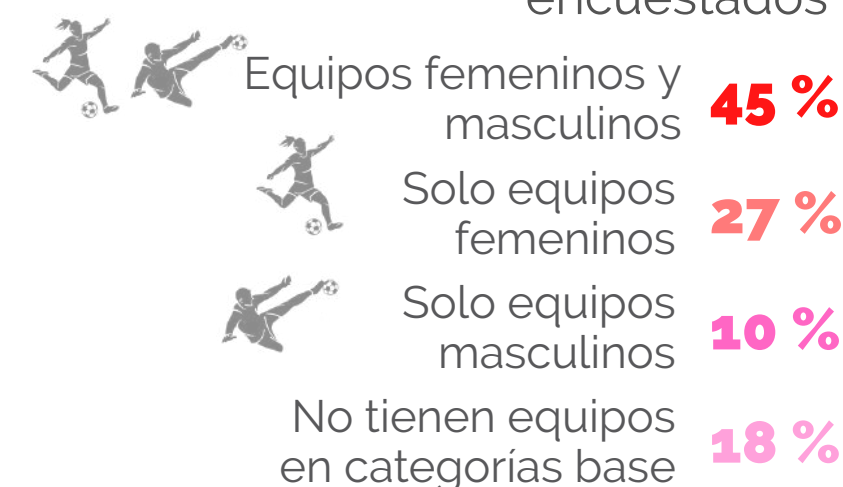

Secciones masculinas y femeninas de los **equipos base** de los clubs encuestados