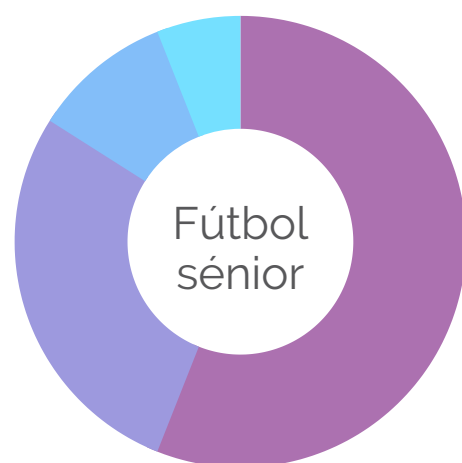

# ¿Qué estructura interna tienen los clubes de fútbol femenino mundiales?

**Tipología de estructura** de los clubes de fútbol femenino

- 56 %** Forma parte de un club más amplio que incluye un equipo masculino afiliado con el mismo nombre
- 28 %** Club independiente
- 10 %** Forma parte de un club más amplio que incluye un equipo masculino afiliado con un nombre diferente
- 6 %** Club independiente, pero con un acuerdo con un club de fútbol masculino

## ¿Sabías que?

De media los clubes de las ligas femeninas encuestadas tienen **10 miembros** en su equipo técnico

Los **perfiles profesionales** en los clubs femeninos

**Profesionalización** de las ligas femeninas a nivel internacional